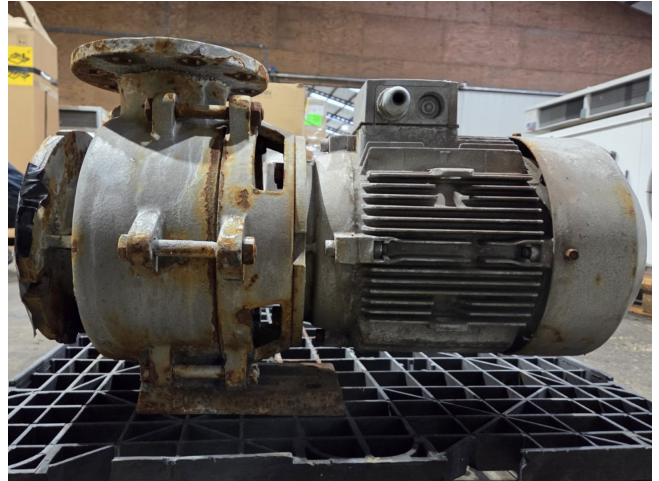

### Specifications

Merke	Edur
Art	Baltimore
Stock	1

#### Used Edur Baltimore

Gebrauchte Edur Baltimore Wasserpumpe mit Elektromotor.  
Abmessungen: 630x320x390 mm (LxBxH).